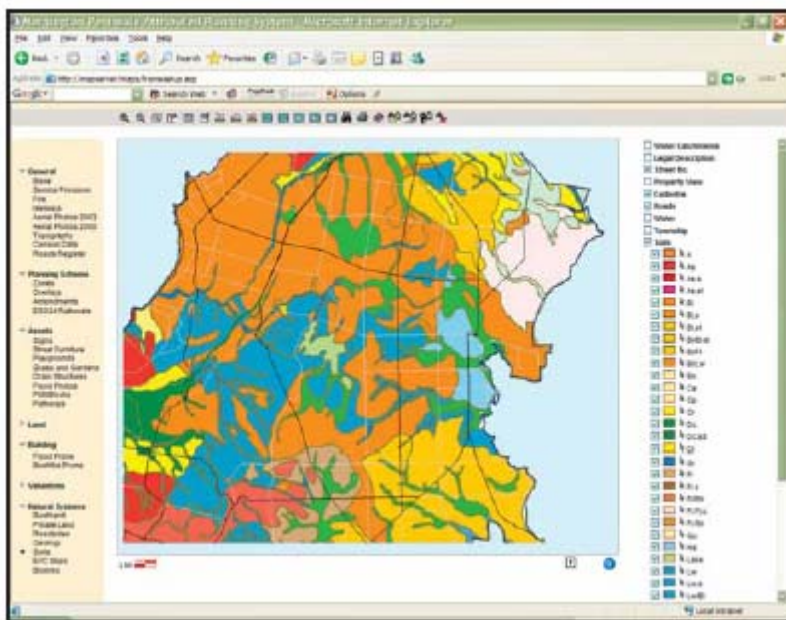

Saque el Máximo Partido de su Aplicación Web

GeoMedia WebMap incluye varios componentes y otros productos que pueden ayudar en la construcción o realizar su aplicación Web.

- GeoMedia WebMap Administrador - utilidad para administrar GeoMedia WebMap sobre el servidor de Web
- GeoMedia WebMap Publisher- instrumentos gráficos para fácilmente crear un sitio geoespacial en la Web o un Servicio de Web
- GeoMedia - uso de escritorio para ver y analizar datos geoespaciales
- GeoMedia SMMS – para la creación y edición de FGDC- metadata
- GeoConnect - producto para servir al FGDC-metadata vía Web

GeoMedia WebMap Publisher

- Publique un sitio geoespacial o un Servicio Web sin escribir una línea sola de código
- Al principio configure el sitio Web o el Servicio Web con GeoMedia WebMap Publisher Utilidad de Configuración
- Defina el contenido de sitios publicados en la Web o Servicios Web con GeoMedia WebMap Publisher Administrador

Web Services

- Creación y configuración fácil de servicios Web
- Use los Servicios definidos por GeoMedia WebMap que se adhieren al Consorcio Abierto Geoespacial (OGC™) y el Consorcio de World Wide Web (W3C)
- Cree Servicios Web más rápidos y más fáciles con GeoMedia WebMap Publisher

Agrim.J.C.Ambao y Asoc.SRL
Avda Belgrano 535 P.9 B
1092 Ciudad de Buenos Aires
(54) 11 4343 9115/0082