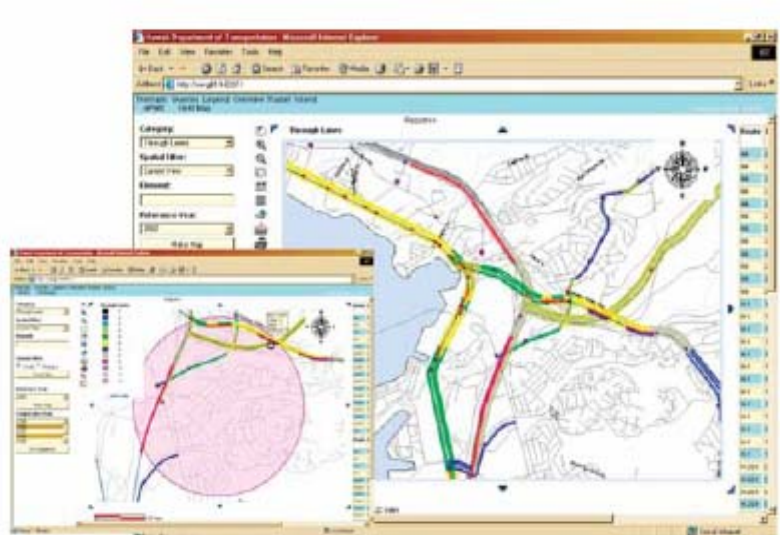

## GeoMedia WebMap

GeoMedia® WebMap es la visualización de mapas en la Web y análisis de producto. Esto permite a usuarios construir poderosas aplicaciones geoespaciales en la Web - sitios interactivos o Servicios programables. Estas aplicaciones Web proporcionan el acceso en tiempo real a datos geoespaciales que su organización mantiene o a datos geoespaciales de cualquier organización que ha decidido hacerlo disponible por métodos estándar.

### Poderosa Capacidad de Visualización

- Genere mapas en el formato vector o en raster
- Transporte y renderize mapas vía Web usando Scalable Vector Graphics (SVG)
- Consulta una base de datos y observar la información descrita en un mapa
- Click sobre un rasgo del mapa o área del mismo para observar la información proveniente de la base de datos sobre aquel rasgo particular
- Navegue por las grandes cantidades de información con interfaces simples
- Creación de mapas temáticos
- Generación de etiquetas que evitan el conflicto entre las mismas de un mapa

### Poderosa Herramienta de Análisis

- Poderoso análisis espacial de datos vía Web
- Realización de sofisticadas consultas espaciales
- Generación de zonas de tratamiento
- Geocodificación de direcciones

### Directo, Tiempo Real, Acceso Ínter operable a los Datos Geoespaciales

- Acceso a los depósitos de datos geoespaciales de todos los formatos soportados por Geomedia
- Conexión en vivo a los datos
- Acceso a múltiples formatos geoespaciales simultáneamente
- Integración de múltiples formatos en una sola vista del Web Browser