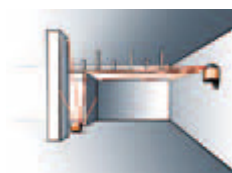

RECEPTOR FR 55

Pantalla	LCD, lateral y parte superior, LED para una fácil lectura.
Precisión	+/- 1 mm
Tonos	3

SE ENTREGA CON

Receptor FR55 con abrazadera, trípode piso, tarjeta magnética, gafas protectoras de láser, baterías, cargador, valija contenedora.

geo
FENNEL