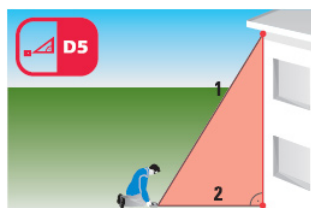

Agrim. Juan Carlos Ambao & ASOC. s.r.l.

DISTO™ D5

El Leica DISTO™ D5 convence con su pantalla a color y muestra una imagen lúcida y cristalina al orientar la mira con el puntero digital. Con un zoom de 4x, el encontrar la meta en largas distancias se torna mucho más fácil y permite obtener medidas precisas, incluso bajo la luz solar durante pleno día.

Con el sensor de inclinación incorporado, se pueden medir inclinaciones de hasta $\pm 45^\circ$. Este sensor también permite medidas reducidas al horizonte (distancia horizontal)

Pitágoras

Pitágoras Encadenado

Pitágoras doble

Distancia reducida

Distancia inclinada

Trapecio

Trapecio inclinado

Función triángulo

CARACTERISTICAS

- Máximo / mínimo
- Mediciones permanentes
- Suma / resta
- Area / Volúmen
- Medición de alturas indirecta (Pitágoras)
- Mediciones a pesar de obstrucciones
- Mediciones en áreas de fachada
- Mediciones en ángulo vertical hasta $\pm 45^\circ$