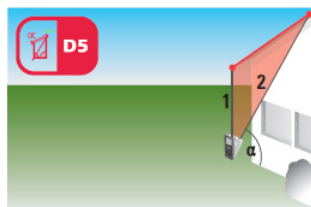

Pitágoras doble

Distancia reducida

Distancia inclinada

Trapecio

Trapecio inclinado

Función triángulo

CARACTERISTICAS

- Máximo / mínimo
- Mediciones permanentes
- Suma / resta
- Area / Volúmen
- Medición de alturas indirecta (Pitágoras)
- Mediciones a pesar de obstrucciones
- Mediciones en áreas de fachada
- Mediciones en ángulo vertical hasta $\pm 45^\circ$

SE ENTREGA CON

- Funda
- Cordón
- Baterías
- Manual
- Certificado de fabricante
- Tablilla de puntería A4 (opcional)

DATOS TECNICOS

Rango de medición	0.05 a 200 m
Precisión	+/- 1.0 mm
Protección polvo / agua	IP 54
Alimentación	2 x AA 1.5V (alcalinas)
Peso	205 g