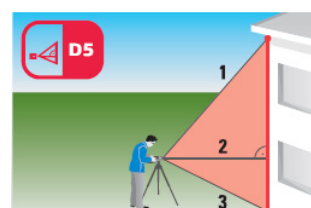

Agrim. Juan Carlos Ambao & ASOC. s.r.l.

DISTO™ D5

El Leica DISTO™ D5 convence con su pantalla a color y muestra una imagen lúcida y cristalina al orientar la mira con el puntero digital. Con un zoom de 4x, el encontrar la meta en largas distancias se torna mucho más fácil y permite obtener medidas precisas, incluso bajo la luz solar durante pleno día.

Con el sensor de inclinación incorporado, se pueden medir inclinaciones de hasta $\pm 45^\circ$. Este sensor también permite medidas reducidas al horizonte (distancia horizontal)

Pitágoras

Pitágoras Encadenado

Pitágoras doble

Distancia reducida

Distancia inclinada

Trapecio

Trapecio inclinado

Función triángulo

CARACTERISTICAS

- Máximo / mínimo
- Mediciones permanentes
- Suma / resta
- Area / Volúmen
- Medición de alturas indirecta (Pitágoras)
- Mediciones a pesar de obstrucciones
- Mediciones en áreas de fachada
- Mediciones en ángulo vertical hasta $\pm 45^\circ$