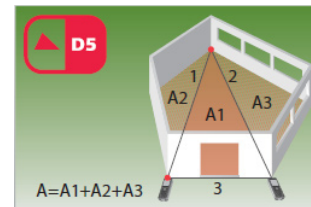

Pitágoras doble

Distancia reducida

Distancia inclinada

Trapecio

Trapecio inclinado

Función triángulo

CARACTERISTICAS

- Máximo / mínimo
- Mediciones permanentes
- Suma / resta
- Area / Volúmen
- Medición de alturas indirecta (Pitágoras)
- Mediciones a pesar de obstrucciones
- Mediciones en áreas de fachada
- Mediciones en ángulo vertical hasta $\pm 45^\circ$

SE ENTREGA CON

- Funda
- Cordón
- Baterías
- Manual
- Certificado de fabricante
- Tablilla de puntería A4 (opcional)

DATOS TECNICOS

Rango de medición	0.05 a 200 m
Precisión	+/- 1.0 mm
Protección polvo / agua	IP 54
Alimentación	2 x AA 1.5V (alcalinas)
Peso	205 g