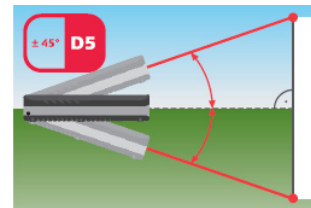

Agrim. Juan Carlos Ambao & ASOC. s.r.l.

DISTO™ D5

El Leica DISTO™ D5 convence con su pantalla a color y muestra una imagen lúcida y cristalina al orientar la mira con el puntero digital. Con un zoom de 4x, el encontrar la meta en largas distancias se torna mucho más fácil y permite obtener medidas precisas, incluso bajo la luz solar durante pleno día.

Con el sensor de inclinación incorporado, se pueden medir inclinaciones de hasta $\pm 45^\circ$. Este sensor también permite medidas reducidas al horizonte (distancia horizontal)

Pitágoras

Pitágoras Encadenado

Pitágoras doble

Distancia reducida

Distancia inclinada

Trapecio

Trapecio inclinado

Función triángulo

CARACTERISTICAS

- Máximo / mínimo
- Mediciones permanentes
- Suma / resta
- Area / Volúmen
- Medición de alturas indirecta (Pitágoras)
- Mediciones a pesar de obstrucciones
- Mediciones en áreas de fachada
- Mediciones en ángulo vertical hasta $\pm 45^\circ$

SE ENTREGA CON

- Funda
- Cordón
- Baterías
- Manual
- Certificado de fabricante
- Tablilla de puntería A4 (opcional)

DATOS TECNICOS

Rango de medición	0.05 a 200 m
Precisión	+/- 1.0 mm
Protección polvo / agua	IP 54
Alimentación	2 x AA 1.5V (alcalinas)
Peso	205 g