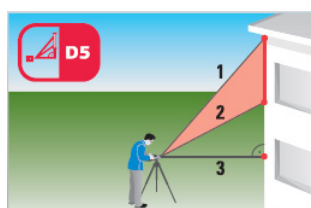

Agrim. Juan Carlos Ambao & ASOC. s.r.l.

DISTO™ D5

El Leica DISTO™ D5 convence con su pantalla a color y muestra una imagen lúcida y cristalina al orientar la mira con el puntero digital. Con un zoom de 4x, el encontrar la meta en largas distancias se torna mucho más fácil y permite obtener medidas precisas, incluso bajo la luz solar durante pleno día.

Con el sensor de inclinación incorporado, se pueden medir inclinaciones de hasta $\pm 45^\circ$. Este sensor también permite medidas reducidas al horizonte (distancia horizontal)

Pitágoras

Pitágoras Encadenado

Pitágoras doble

Distancia reducida

Distancia inclinada

Trapecio

Trapecio inclinado

Función triángulo

CARACTERISTICAS

- Máximo / mínimo
- Mediciones permanentes
- Suma / resta
- Area / Volúmen
- Medición de alturas indirecta (Pitágoras)
- Mediciones a pesar de obstrucciones
- Mediciones en áreas de fachada
- Mediciones en ángulo vertical hasta $\pm 45^\circ$