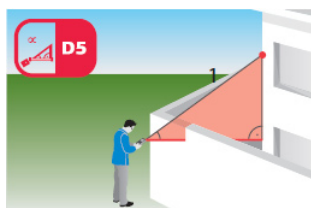

Agrim. Juan Carlos Ambao & ASOC. s.r.l.

DISTO™ D5

El Leica DISTO™ D5 convence con su pantalla a color y muestra una imagen lúcida y cristalina al orientar la mira con el puntero digital. Con un zoom de 4x, el encontrar la meta en largas distancias se torna mucho más fácil y permite obtener medidas precisas, incluso bajo la luz solar durante pleno día.

Con el sensor de inclinación incorporado, se pueden medir inclinaciones de hasta $\pm 45^\circ$. Este sensor también permite medidas reducidas al horizonte (distancia horizontal)

Pitágoras

Pitágoras Encadenado

Pitágoras doble

Distancia reducida

Distancia inclinada

Trapecio

Trapecio inclinado

Función triángulo

CARACTERISTICAS

- Máximo / mínimo
- Mediciones permanentes
- Suma / resta
- Area / Volúmen
- Medición de alturas indirecta (Pitágoras)
- Mediciones a pesar de obstrucciones
- Mediciones en áreas de fachada
- Mediciones en ángulo vertical hasta $\pm 45^\circ$